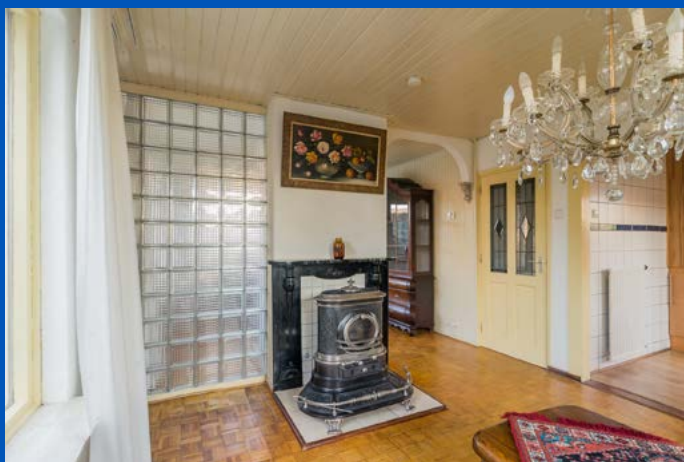

Op mooie locatie gelegen
vrijstaande woning

**Van der
Velde &
Hoën**
MAKELAARDIJ

Tsjerkepaed 1
Drogeham

Bezoek het virtuele model van deze
woning door hier te klikken

www.vandervelde-hoen.nl

Tsjerkepaed 1 te Drogeham